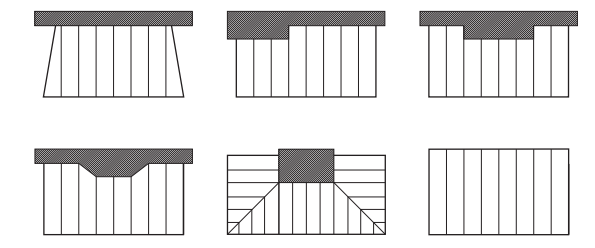

Modern und klassisch
Von Trendfarben bis hin zu RAL-Sonderfarben nach Wahl – passend zu Türen, Fenstern, Carport oder als Kontrast dazu. Ihnen stehen alle Möglichkeiten offen.

Purismus Nichts ist zu viel

Das Flachdach ist Trend und zugleich ein Klassiker, der spätestens seit dem Bauhaus nicht mehr aus der Architektur wegzudenken ist.

Dazu passt eine weitere Eigenschaft: Das Flachdach ist funktional und lässt sich mit wenig Aufwand an Ihre Wünsche anpassen. Sie möchten Schatten? Dann haben Sie die Wahl zwischen außen- und innenliegendem Sonnenschutz. Sie wollen mehr Wärme im Sommerhaus? Den Wunsch kann Ihnen ein Heizstrahler erfüllen. Und für lange Sommer Nächte lassen sich verschiedene Beleuchtungssysteme installieren.