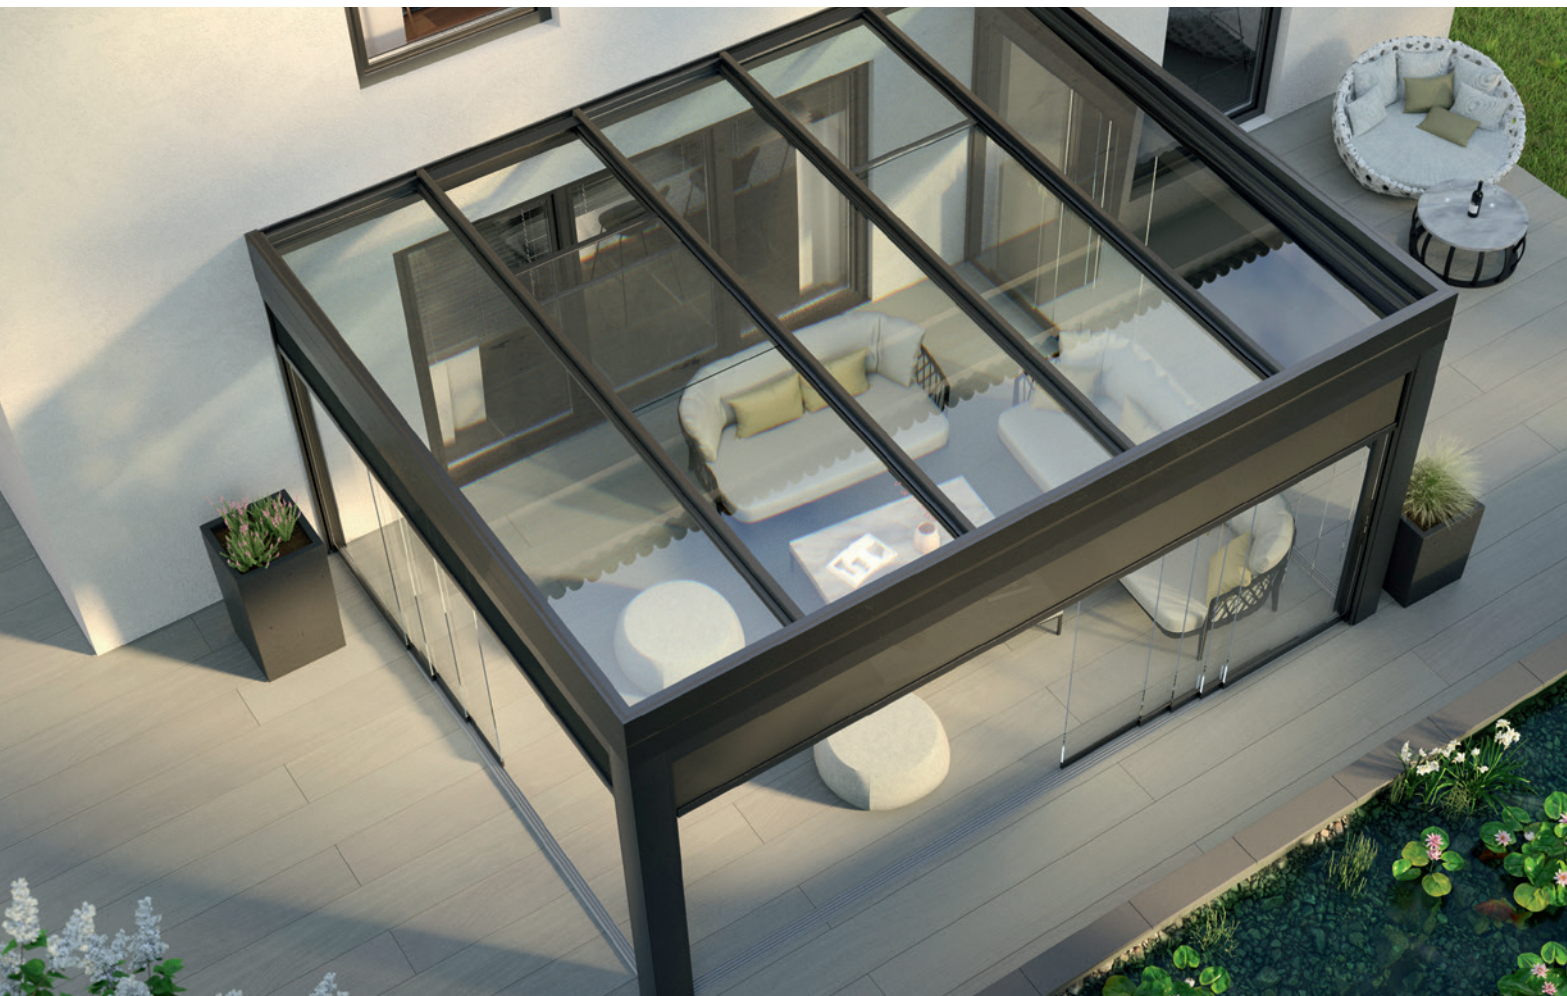

Fakten auf einen Blick

Entwässerung

Eine verdeckte Ablaufrinne sorgt für eine zuverlässige Entwässerung.

Be- und Entlüftung

Die neuen TS-Dachschiebefenster lassen sich spielend leicht auf- und zuschieben.

Verdeckt liegende Statik

Aufgrund der Statik wird das glatte Äußere des Kubus durch nichts gestört.

Kubische Bauform

Alles ist möglich, zum Beispiel auch Variationen über Eck.

Beschattung

Durch Auf- und Unterglasmarkisen, ZIP-Markisen und Raffstores

Neu und überzeugend über Eck
Für Terrassen, die sich auf zwei Seiten an das Haus anschließen, bieten wir jetzt Flachdächer an. Sie lassen sich auch in Sommergärten verwandeln und behalten dabei ihre puristische Optik.

Das Haus mit der Natur zu verbinden, gehört zum modernen Wohnen. Terrassen werden großzügiger und öffnen sich gern auch in zwei Himmelsrichtungen. Unsere Flachdächer tun das ebenfalls, sie werden individuell an Ihr Haus angepasst.